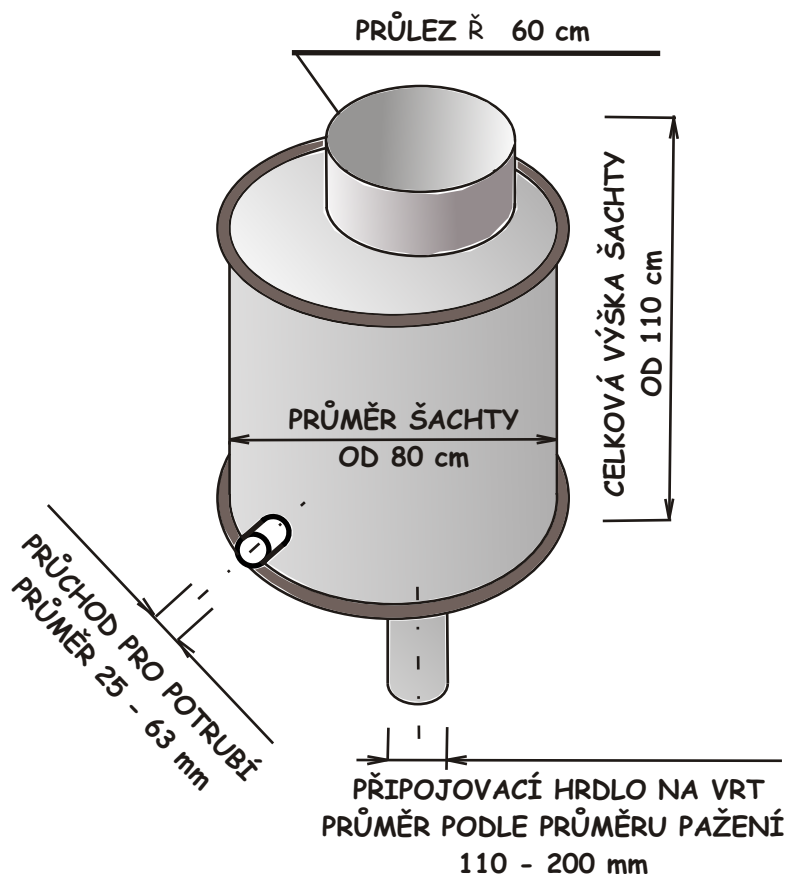

ŠACHTA NA VRT SVS

VNĚJŠÍ Ø ŠACHTY OD 90 cm
 VNITŘNÍ Ø ŠACHTY OD 80 cm
 ZÁKLADNÍ VÝŠKA OD 110 cm
 VČETNĚ PRŮLEZU

VYRÁBÍME V LIBOVOLNÝCH
 ROZMĚRECH OD ROZMĚRU
 Ø 80 x 110 cm PODLE
 PŘÁNÍ ZÁKAZNÍKA

TLOUŠTKA 5 - 12 MM

ŠACHTY NA VRT - STANDARDNÍ ROZMĚRY (CENY BEZ DPH)

SVS 1	Ø 80 x 90 + 20	4 780,-
SVS 2	Ø 80 x 100 + 20	4 980,-
SVS 3	Ø 80 x 110 + 20	5 200,-
SVS 4	Ø 90 x 90 + 20	5 310,-
SVS 5	Ø 90 x 100 + 20	5 580,-
SVS 6	Ø 90 x 110 + 20	5 780,-
SVS 7	Ø 100 x 90 + 20	5 920,-
SVS 8	Ø 100 x 100 + 20	6 150,-
SVS 9	Ø 100 x 110 + 20	6 410,-